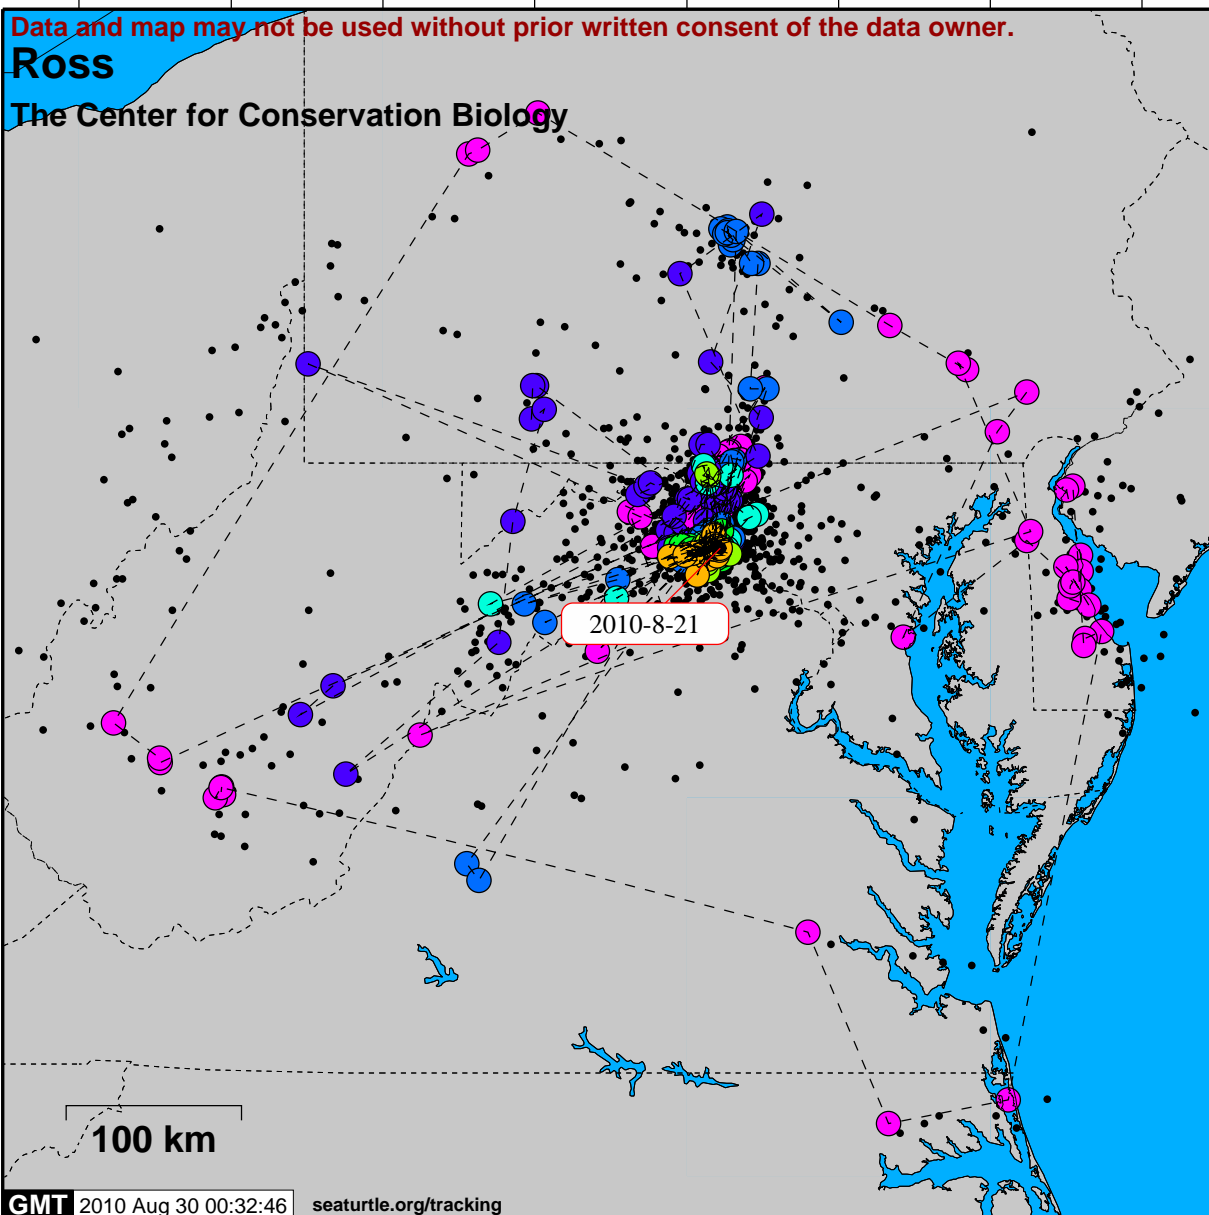

-82°      -81°      -80°      -79°      -78°      -77°      -76°      -75°

Distance Traveled: 10502 km

Straight-line Distance: 318 km